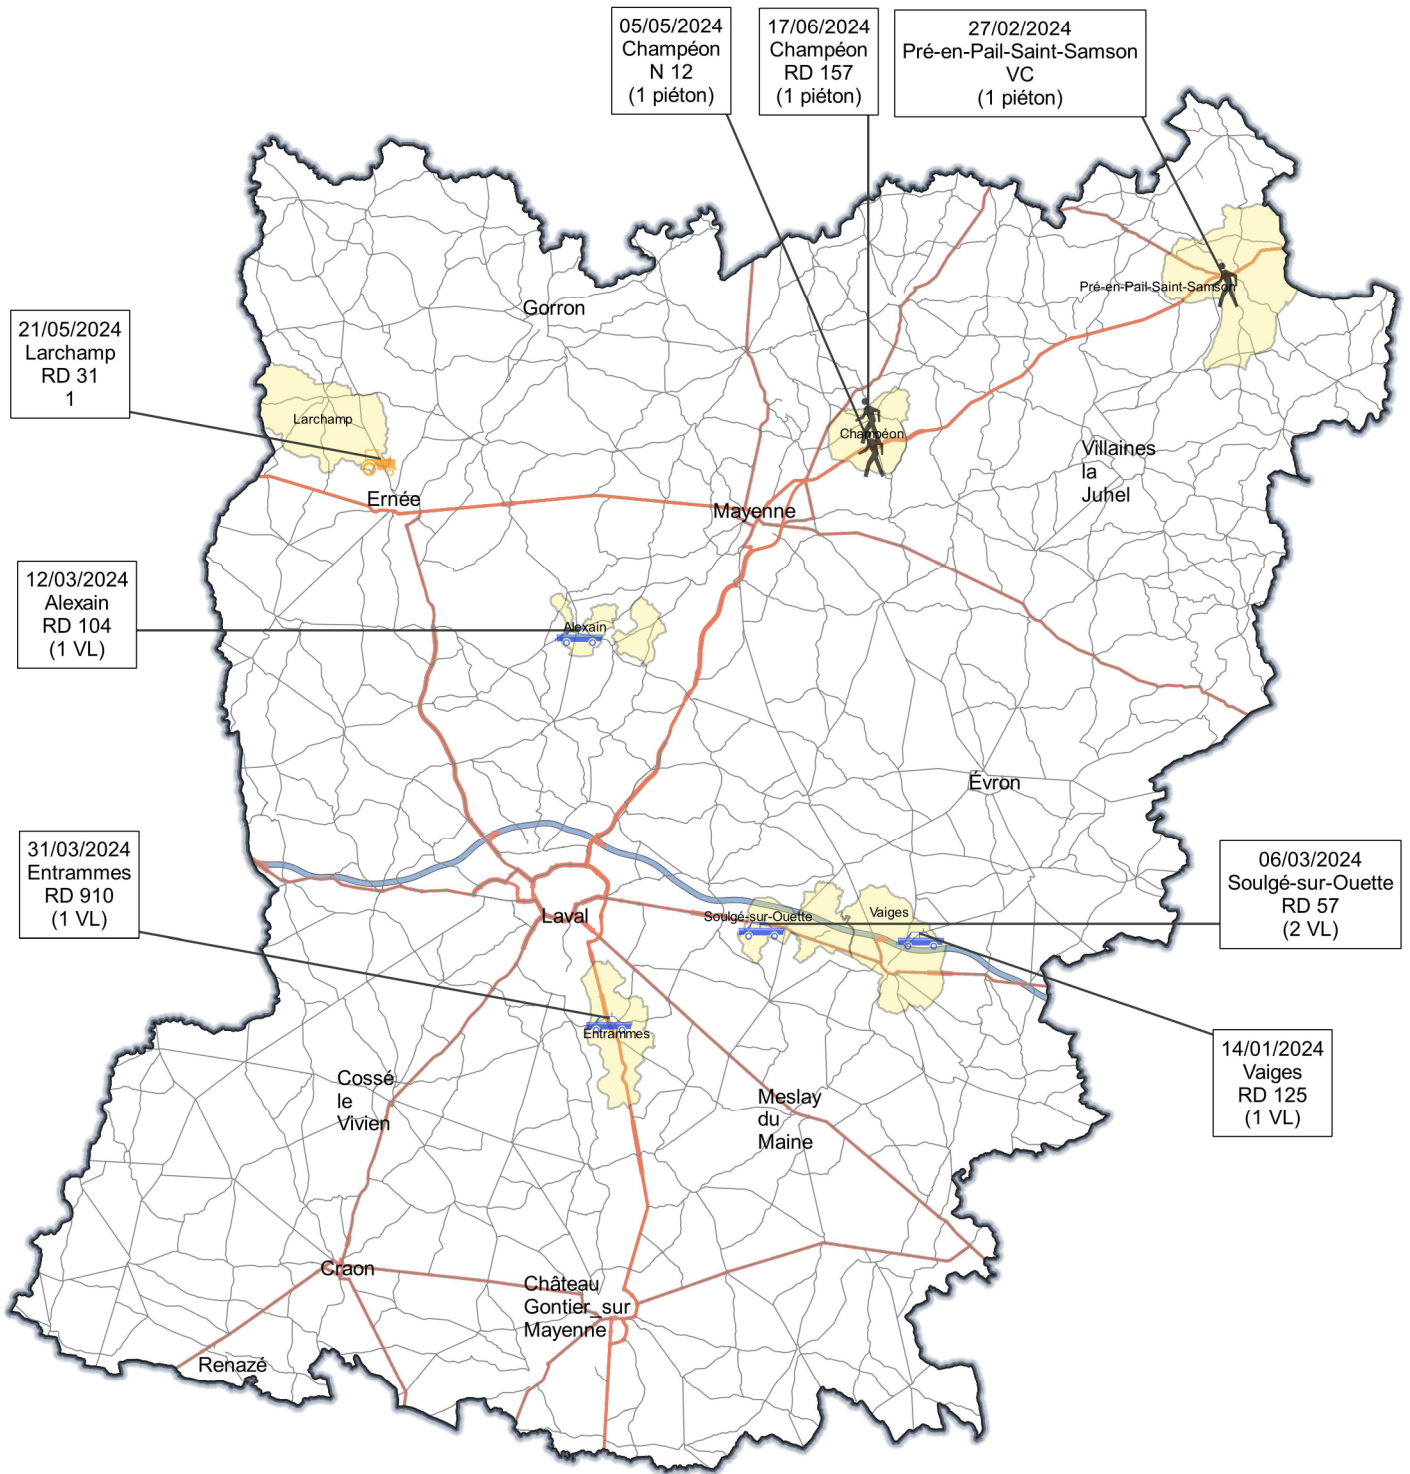

Accidents mortels de 2024 du département de la Mayenne

Accidents mortels de 2024 (nb total 9 tués)

-  vélo
-  piéton (3 tués)
-  moto
-  poids lourds
-  voiture (5 tués)
-  autre (1 tué)